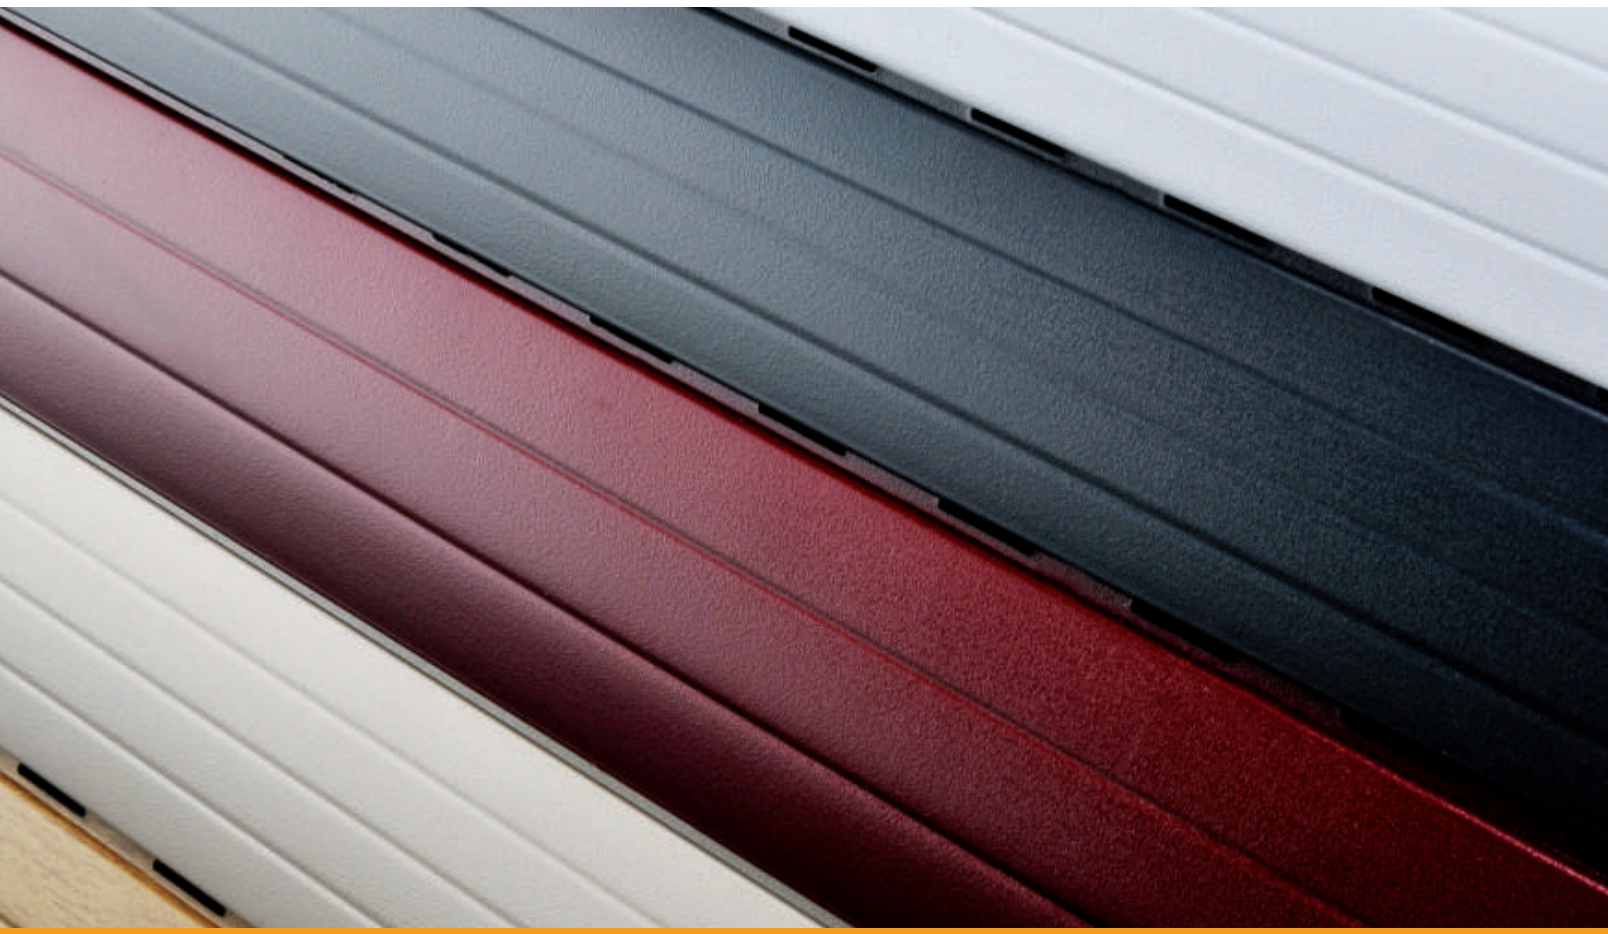

### Gerolgevormde rolluikkast

Rolgevormde rolluikkasten zien er niet alleen mooi uit, ze zijn ook verkrijgbaar in vele verschillende vormen. Daarnaast zijn ze weerbestendig en duurzaam. De moderne vormgeving kenmerkt de rolgevormde ALUKON rolluikkast. Ze zijn verkrijgbaar in verschillende structuur- lakken en alle RAL- kleuren.