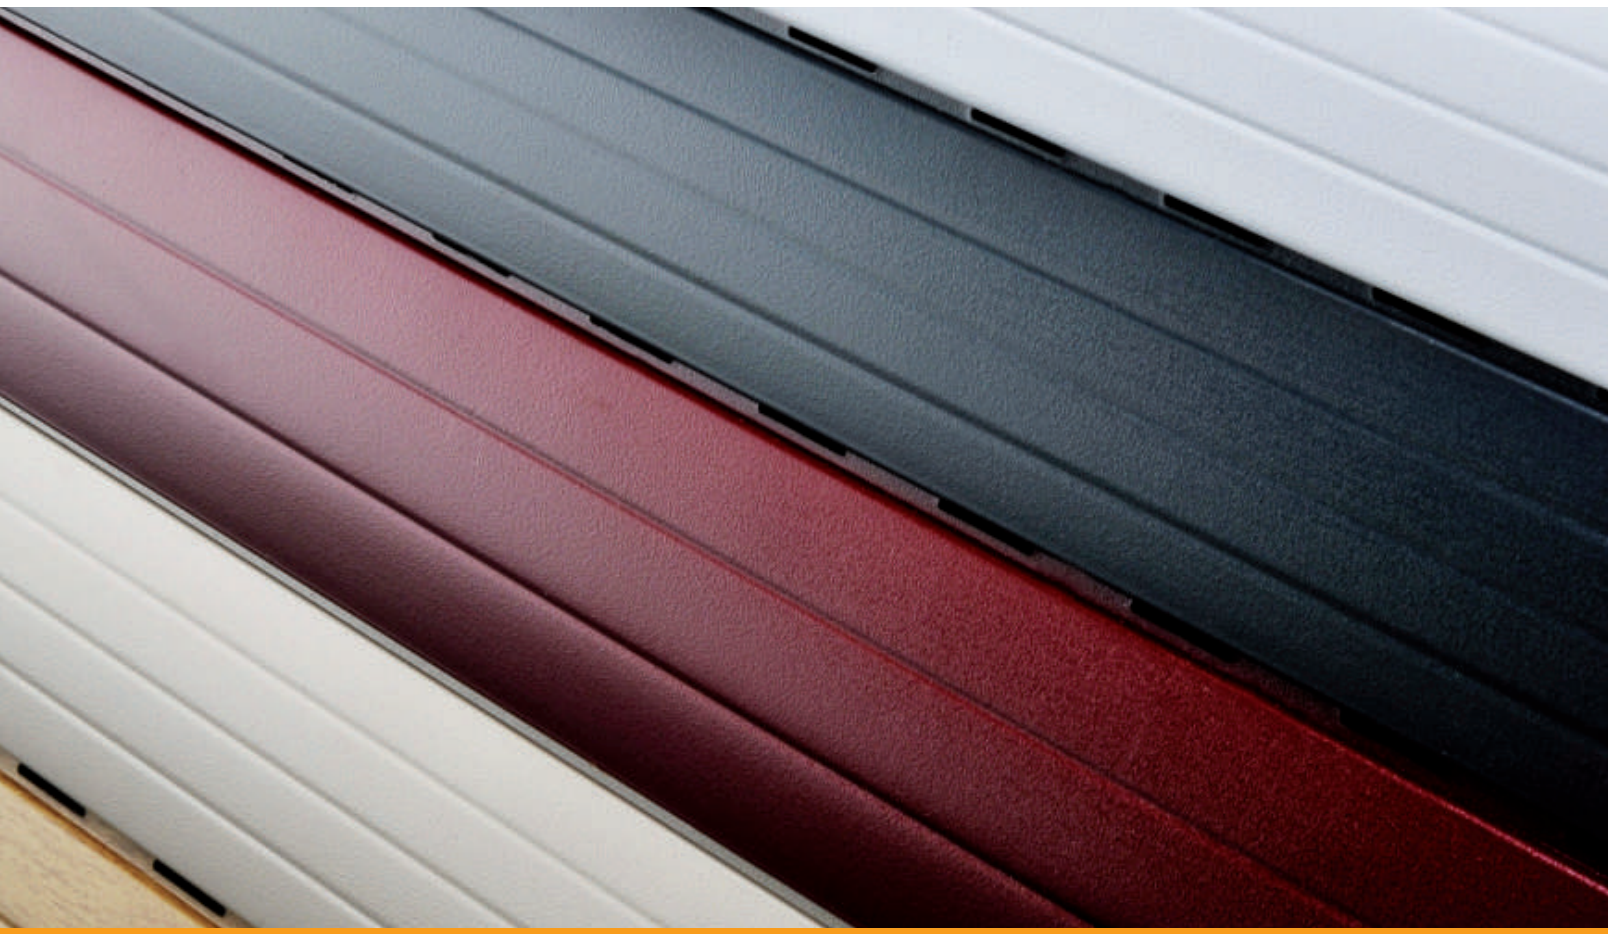

De revisieklep aan de buitenkant maakt een snelle en schone uitvoering van service- en onderhoudswerkzaamheden mogelijk.

90° recht

45° schuin

20° schuin

Gerolgevormde rolluikkast

Rolgevormde rolluikkasten zien er niet alleen mooi uit, ze zijn ook verkrijgbaar in vele verschillende vormen. Daarnaast zijn ze weerbestendig en duurzaam. De moderne vormgeving kenmerkt de rolgevormde ALUKON rolluikkast. Ze zijn verkrijgbaar in verschillende structuur- lakken en alle RAL- kleuren.