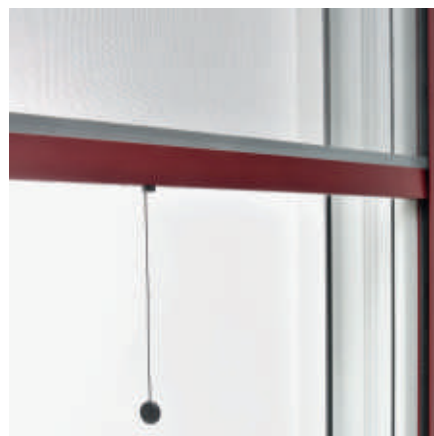

Gerolgevormde- of extrusie rolluikkast

In alle kastvormen kan de insectenwering worden geïntegreerd.

Alle kastvormen zijn met verschillende rolluikbladen leverbaar.

Extrusie rolluikkast

Sterk, kwalitatief hoogwaardige rolluikkasten gemaakt van geëxtrudeerd aluminium zijn robuust, duurzaam en onderhoudsvrij. Het grote aanbod aan extrusie kasten biedt oplossingen speciaal voor grotere rolluiken en exclusieve architectonische wensen.

De moderne vormgeving kenmerkt het ALUKON-voorzetrolluik. De kasten zijn in alle RAL-kleuren en verschillende structuurlakken verkrijgbaar.

Alle rolluikkasten van ALUKON zijn verkrijgbaar met scharnierverbindingen. 1

De revisieklep aan de buitenkant maakt een snelle en schone uitvoering van service- en onderhoudswerkzaamheden mogelijk.