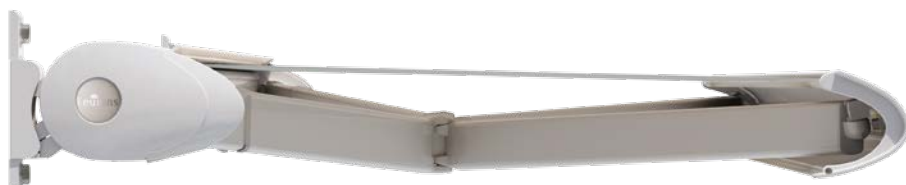

Knikarm-
zonnenscherm
Volledige cassette

Toscana

Gewoon van het leven
genieten!

Lewens
MARKISEN

Voor de wand of onder het plafond gemonteerd, ziet het zonnescherf Toscana er licht en zwevend uit.

De grote keuze aan zonnescherfdoeken uit de Lewens-collectie en framekleuren naar wens bieden oneindig veel combinatie- en creatieve mogelijkheden.

De consoles bevinden zich aan de buitenzijde van het zonnescherf bij de armhouders.

Uitrusting en extra's

- Breedte max. 550 cm, uitval max. 300 cm
- Elektromotor
- Opties: motor/afstandsbediening, weerautomaat, LED-verlichting, steunpoten

Bescherming tegen zon en inkijk

Door de speciale constructie van de Toscana kan bij de montage een steilere uitvalshoek worden ingesteld.

Zo beschermt het zonnescherm ook tegen een laagstaande zon en ongewenste blikken.

Mogelijke uitvalshoek

Montage	Wand / plafond
Motoraandrijving	5 - 80 °
Windwerk	5 - 45 °

Als bekroonde designklassieker van het bedrijf Lewens presenteert het zonnescherm Toscana zich in een tijdloos elegante vorm en zet het modieuze accenten bij de inrichting van balkon en terras. Opvallend hoogtepunt: de Toscana kan met een bijzonder steile uitvalshoek worden gemonteerd en creëert zo een extra bescherming tegen verblinding en inkijk.