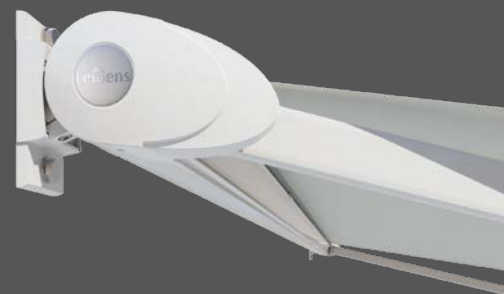

## Toscana Mini – de kleine ronde cassette

Ruimtebesparend en elegant voor balkon en loggia

### **Bevestiging**

*Het zonneschermbord wordt naar keuze met naar achteren gerichte consoles (voor wandmontage) of naar boven gerichte consoles (voor plafondmontage) afgeleverd.*

*De consoles bevinden zich aan de buitenzijde van het zonneschermbord bij de armhouders.*

## Klein en fijn

- Breedte max. 450 cm, uitval max. 250 cm
- Elektromotor
- Opties: motor/afstandsbediening, weerautomat, LED-verlichting, steunpoten

Het kleinste zonnescherm in een volledige cassette van de Toscana-serie maakt zelfs van het kleinste balkon een lievelingsplek en nodigt uit tot relaxen. De constructie van de Toscana Mini maakt bij de montage een steile uitvalshoek mogelijk, zodat deze ook tegen een laagstaande zon en ongewenste blikken beschermt.