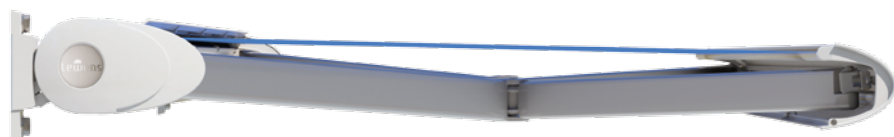

### **Bevestiging**

*Het zonneschermbord wordt naar keuze met naar achteren gerichte consoles (voor wandmontage) of naar boven gerichte consoles (voor plafondmontage) afgeleverd.*

*De consoles bevinden zich aan de buitenzijde van het zonneschermbord bij de armhouders.*

## Klein en fijn

- Breedte max. 450 cm, uitval max. 250 cm
- Elektromotor
- Opties: motor/afstandsbediening, weerautomat, LED-verlichting, steunpoten

## Bescherming tegen zon en inkijk

*Door de speciale constructie van de Toscana Mini kan bij de montage een grotere uitvalshoek worden ingesteld.*

Het kleinste zonnescherm in een volledige cassette van de Toscana-serie maakt zelfs van het kleinste balkon een lievelingsplek en nodigt uit tot relaxen. De constructie van de Toscana Mini maakt bij de montage een steile uitvalshoek mogelijk, zodat deze ook tegen een laagstaande zon en ongewenste blikken beschermt.