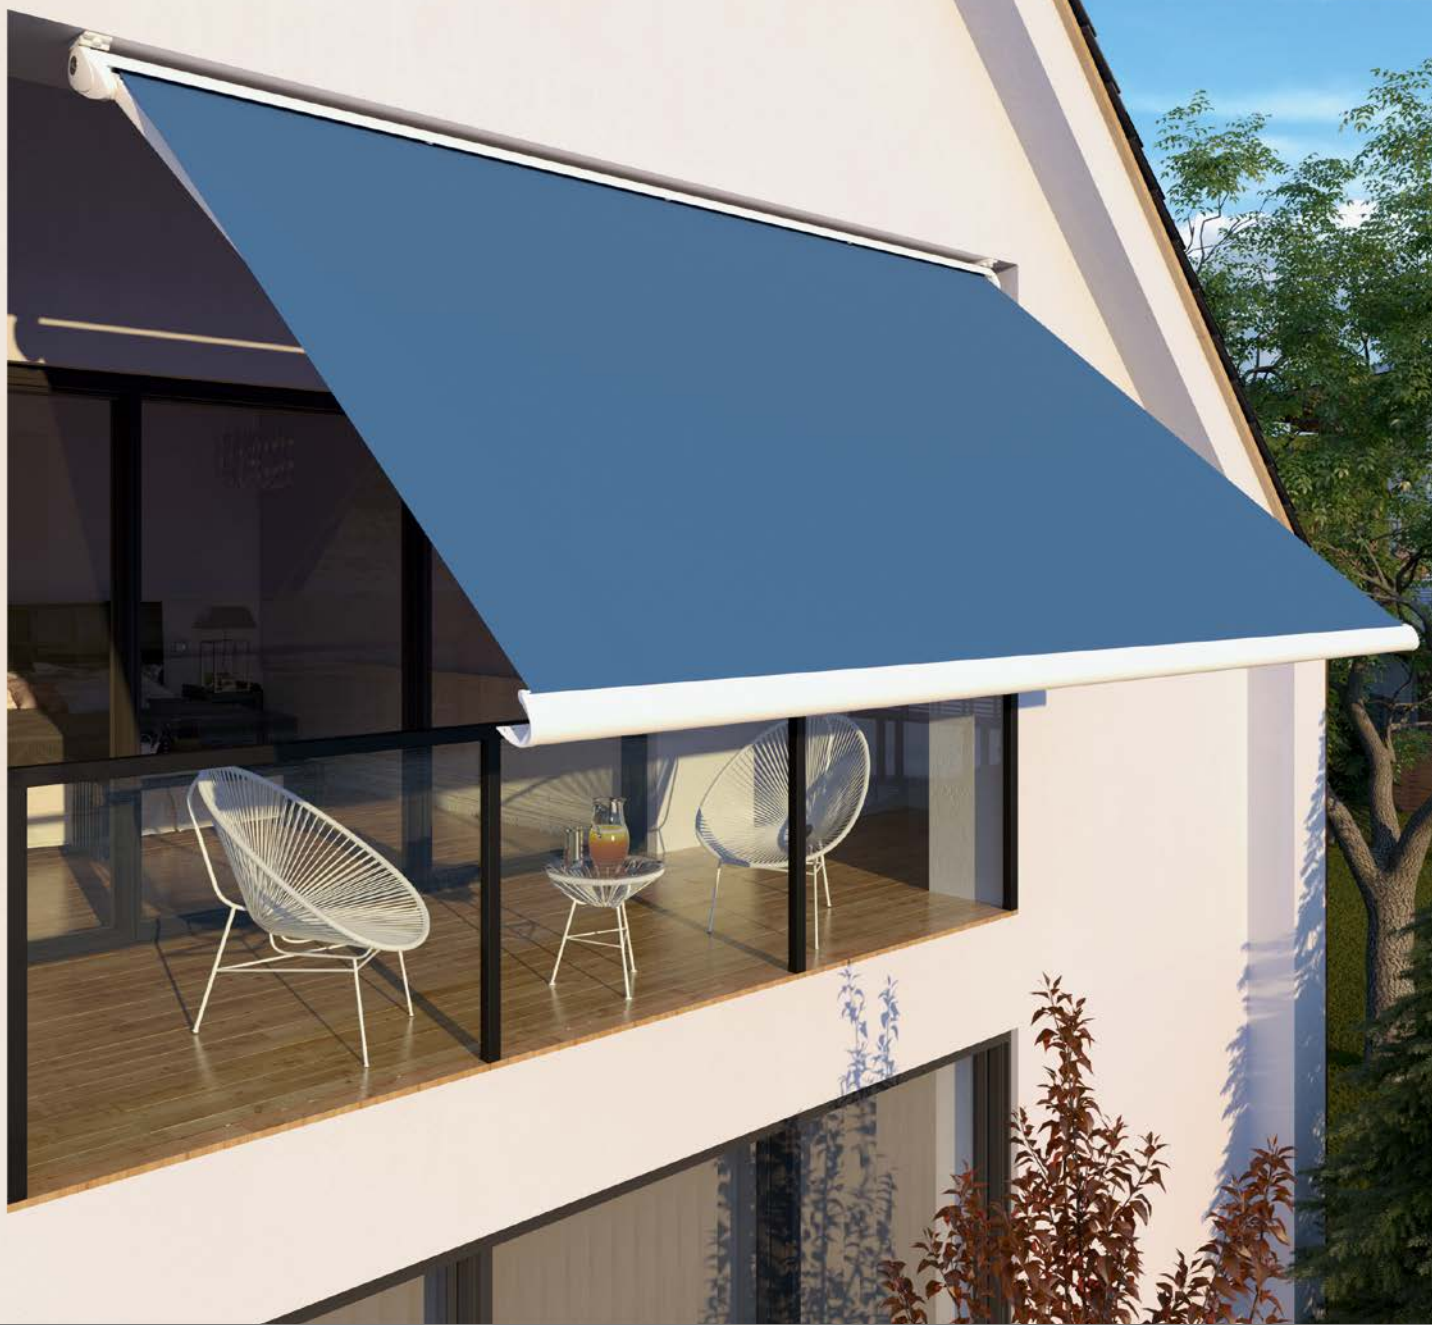

## Toscana Mini – de kleine ronde cassette

Ruimtebesparend en elegant voor balkon en loggia

### **Bevestiging**

*Het zonneschermbord wordt naar keuze met naar achteren gerichte consoles (voor wandmontage) of naar boven gerichte consoles (voor plafondmontage) afgeleverd.*

*De consoles bevinden zich aan de buitenzijde van het zonneschermbord bij de armhouders.*

## Klein en fijn

- Breedte max. 450 cm, uitval max. 250 cm
- Elektromotor
- Opties: motor/afstandsbediening, weerautomat, LED-verlichting, steunpoten

Het kleinste zonnescherm in een volledige cassette van de Toscana-serie maakt zelfs van het kleinste balkon een lievelingsplek en nodigt uit tot relaxen. De constructie van de Toscana Mini maakt bij de montage een steile uitvalshoek mogelijk, zodat deze ook tegen een laagstaande zon en ongewenste blikken beschermt.