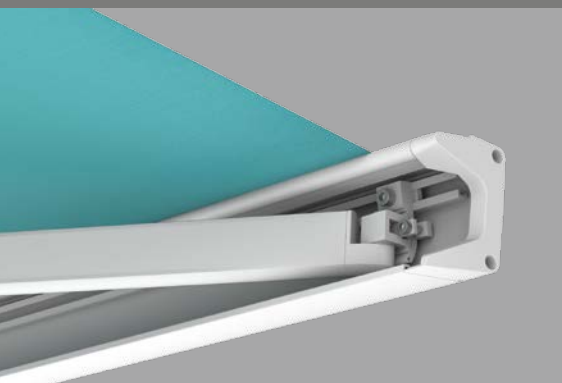

Knikarm-
zonnescerm
Volledige cassette

Trentino
Mini

Gewoon van het leven
genieten!

Lewens
MARKISEN

Comfort in klein formaat

- Breedte max. 450 cm,
uitval max. 250 cm
- Nauwe muuraansluiting
- Cassette h 11,8 x d 20,9 cm
- Elektromotor
- Opties:
motor/afstandsbediening,
weerautomaat,
LED-verlichting,
steunpoten

Trentino Mini – de kleine vlakke cassette

Zonnescherm in een volledige cassette
voor balkons en kleine zithoeken in de openlucht

Fraai uitzijende functionaliteit
– de verbinding van knikarmen
en voorlijst

Elegantie en stabiliteit
– de armhouders

De Trentino Mini creëert op kleine terrassen gezellige zithoeken en zet daarbij gekleurde accenten.

Het hoekige design van de Trentino Mini past bijzonder goed bij modern-geometrische architectuur en actuele trends. Net als de grote modellen van de Trentino-familie biedt de Trentino Mini een hoog comfort- en kwaliteitsniveau en kan hij worden uitgerust met diverse optionele extra's.

Volledige cassette

De slechts 11,8 cm hoge, rondom gesloten cassette beschermt het doek betrouwbaar tegen weersinvloeden.

Trentino Mini

Uitrusting en techniek

Geproduceerd en gemonteerd
in Duitsland

TÜV-gekeurde veiligheid
(In voorbereiding)