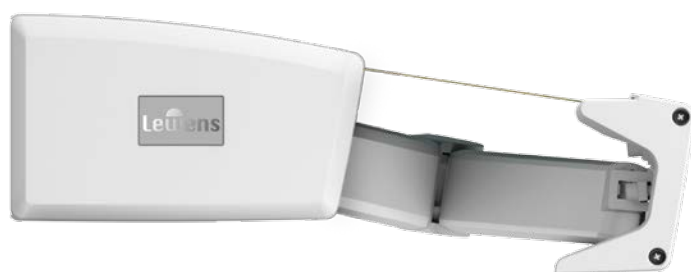

Knikarm-
zonnescerm
Volledige cassette

Trentino
Mini

Gewoon van het leven
genieten!

Lewens
MARKISEN

Comfort in klein formaat

- Breedte max. 450 cm,
uitval max. 250 cm
- Nauwe muuraansluiting
- Cassette h 11,8 x d 20,9 cm
- Elektromotor
- Opties:
motor/afstandsbediening,
weerautomaat,
LED-verlichting,
steunpoten

Trentino Mini – de kleine vlakke cassette

Zonnescherm in een volledige cassette
voor balkons en kleine zithoeken in de openlucht

Fraai uitzijende functionaliteit
– de verbinding van knikarmen
en voorlijst

Elegantie en stabiliteit
– de armhouders

De Trentino Mini creëert op kleine terrassen gezellige zithoeken en zet daarbij gekleurde accenten.

Het hoekige design van de Trentino Mini past bijzonder goed bij modern-geometrische architectuur en actuele trends. Net als de grote modellen van de Trentino-familie biedt de Trentino Mini een hoog comfort- en kwaliteitsniveau en kan hij worden uitgerust met diverse optionele extra's.

Volledige cassette

De slechts 11,8 cm hoge, rondom gesloten cassette beschermt het doek betrouwbaar tegen weersinvloeden.

Trentino Mini

Uitrusting en techniek

Geproduceerd en gemonteerd
in Duitsland

TÜV-gekeurde veiligheid
(In voorbereiding)