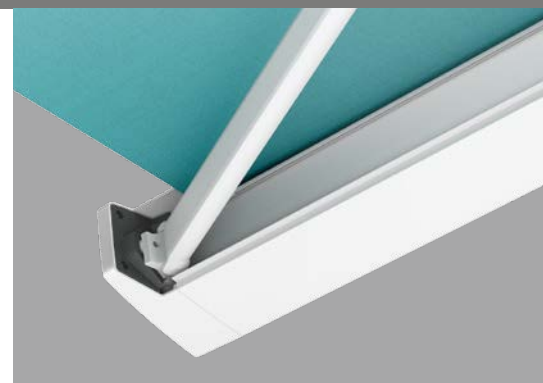

Knikarm-
zonnescerm
Volledige cassette

Trentino
Mini

Gewoon van het leven
genieten!

Lewens
MARKISEN

Comfort in klein formaat

- Breedte max. 450 cm,
uitval max. 250 cm
- Nauwe muuraansluiting
- Cassette h 11,8 x d 20,9 cm
- Elektromotor
- Opties:
motor/afstandsbediening,
weerautomaat,
LED-verlichting,
steunpoten

Trentino Mini – de kleine vlakke cassette

Zonnescherm in een volledige cassette
voor balkons en kleine zithoeken in de openlucht

Fraai uitzijende functionaliteit
– de verbinding van knikarmen
en voorlijst

Elegantie en stabiliteit
– de armhouders

De Trentino Mini creëert op kleine terrassen gezellige zithoeken en zet daarbij gekleurde accenten.

Het hoekige design van de Trentino Mini past bijzonder goed bij modern-geometrische architectuur en actuele trends. Net als de grote modellen van de Trentino-familie biedt de Trentino Mini een hoog comfort- en kwaliteitsniveau en kan hij worden uitgerust met diverse optionele extra's.

Volledige cassette

De slechts 11,8 cm hoge, rondom gesloten cassette beschermt het doek betrouwbaar tegen weersinvloeden.

Trentino Mini

Uitrusting en techniek

Geproduceerd en gemonteerd
in Duitsland

TÜV-gekeurde veiligheid
(In voorbereiding)