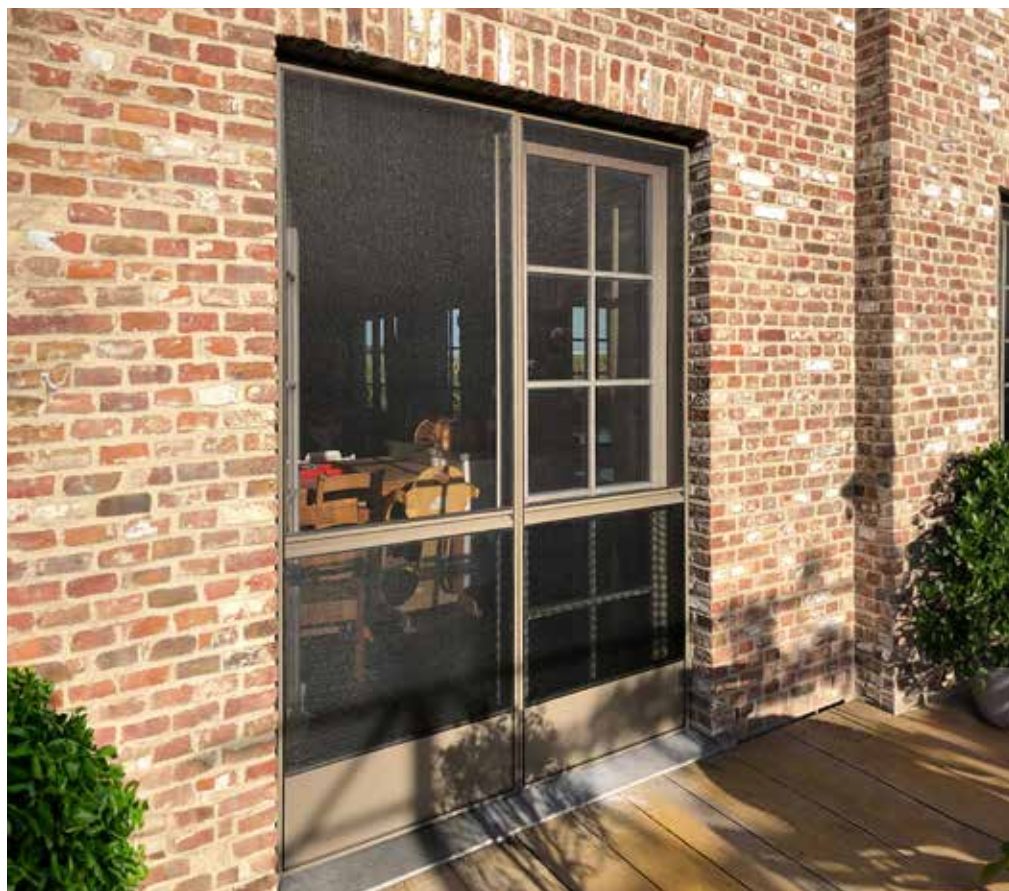

VLIEGENDEUREN // PORTES MOUSTIQUAIRE

ELEGANCE

In verstek gezaagd profiel met verstevigingshoeken
Handgreep ingewerkt in S-vormig profiel (75mm)
Kader mogelijk (U-vorm of volledig rondom)
Dubbele uitvoering mogelijk
Inbouwmagneten 3 scharnieren
Plaatsing dierenluik
Alle RAL kleuren mogelijk
Maximum afmetingen:
3100mm (hoogte) x 1200mm (breedte)

Coins coupés à 45°
Poignée (75mm)
Encadrement possible (en U ou sur tout le pourtour)
Double ouvrant possible
Aimants intégrés 3 charnières
Placement porte animaux
Toutes les couleurs RAL sont possibles
Mesures maximum:
3100mm (hauteur) x 1200mm (largeur)